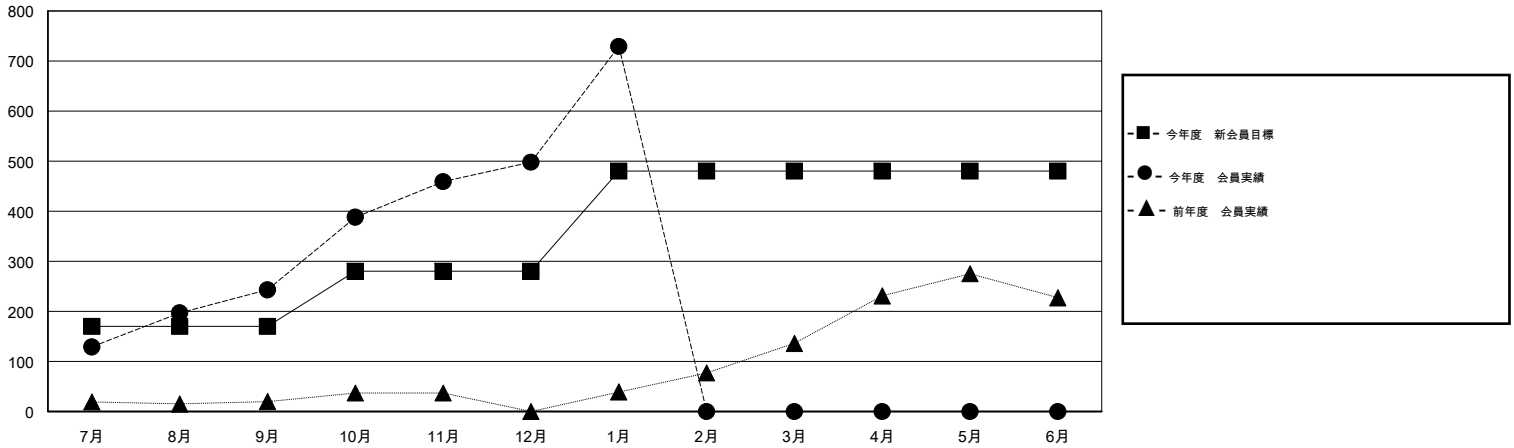

MONTHLY MEMBERSHIP PROGRESS REPORT

District 337 A

Results as of: 1/31/2015

GMT: Chikao Suzuki

地域 JAPAN

GMT会則地域 5-Jap

クラブ				
結果: 2014-2015				
四半期	新クラブ目標	新クラブ	解散クラブ	純増/減
7月/8月/9月	0	0	0	0
10月/11月/12月	0	0	0	0
1月/2月/3月	0	0	0	0
4月/5月/6月	1	0	0	0

名				
結果: 2014-2015				
四半期	新会員目標	チャーターメン バー/新会員	退会者	純増/減
7月/8月/9月	170	323	80	243
10月/11月/12月	110	353	98	255
1月/2月/3月	200	259	28	231
4月/5月/6月	0	0	0	0

新クラブ目標及び実績累計

会員目標及び実績累計

解散クラブ: 0	106 CLUBS OF 115 一名以上の新会員を登録	男女別 男性 4,072 (74.80%) 女性 1,372 (25.20%)
退会者 物故会員 23 クラブ解散 0 その他 183 合計 206	健康診断データはこちら	家族会員 1,747 世帯主 750 世帯主以外 997